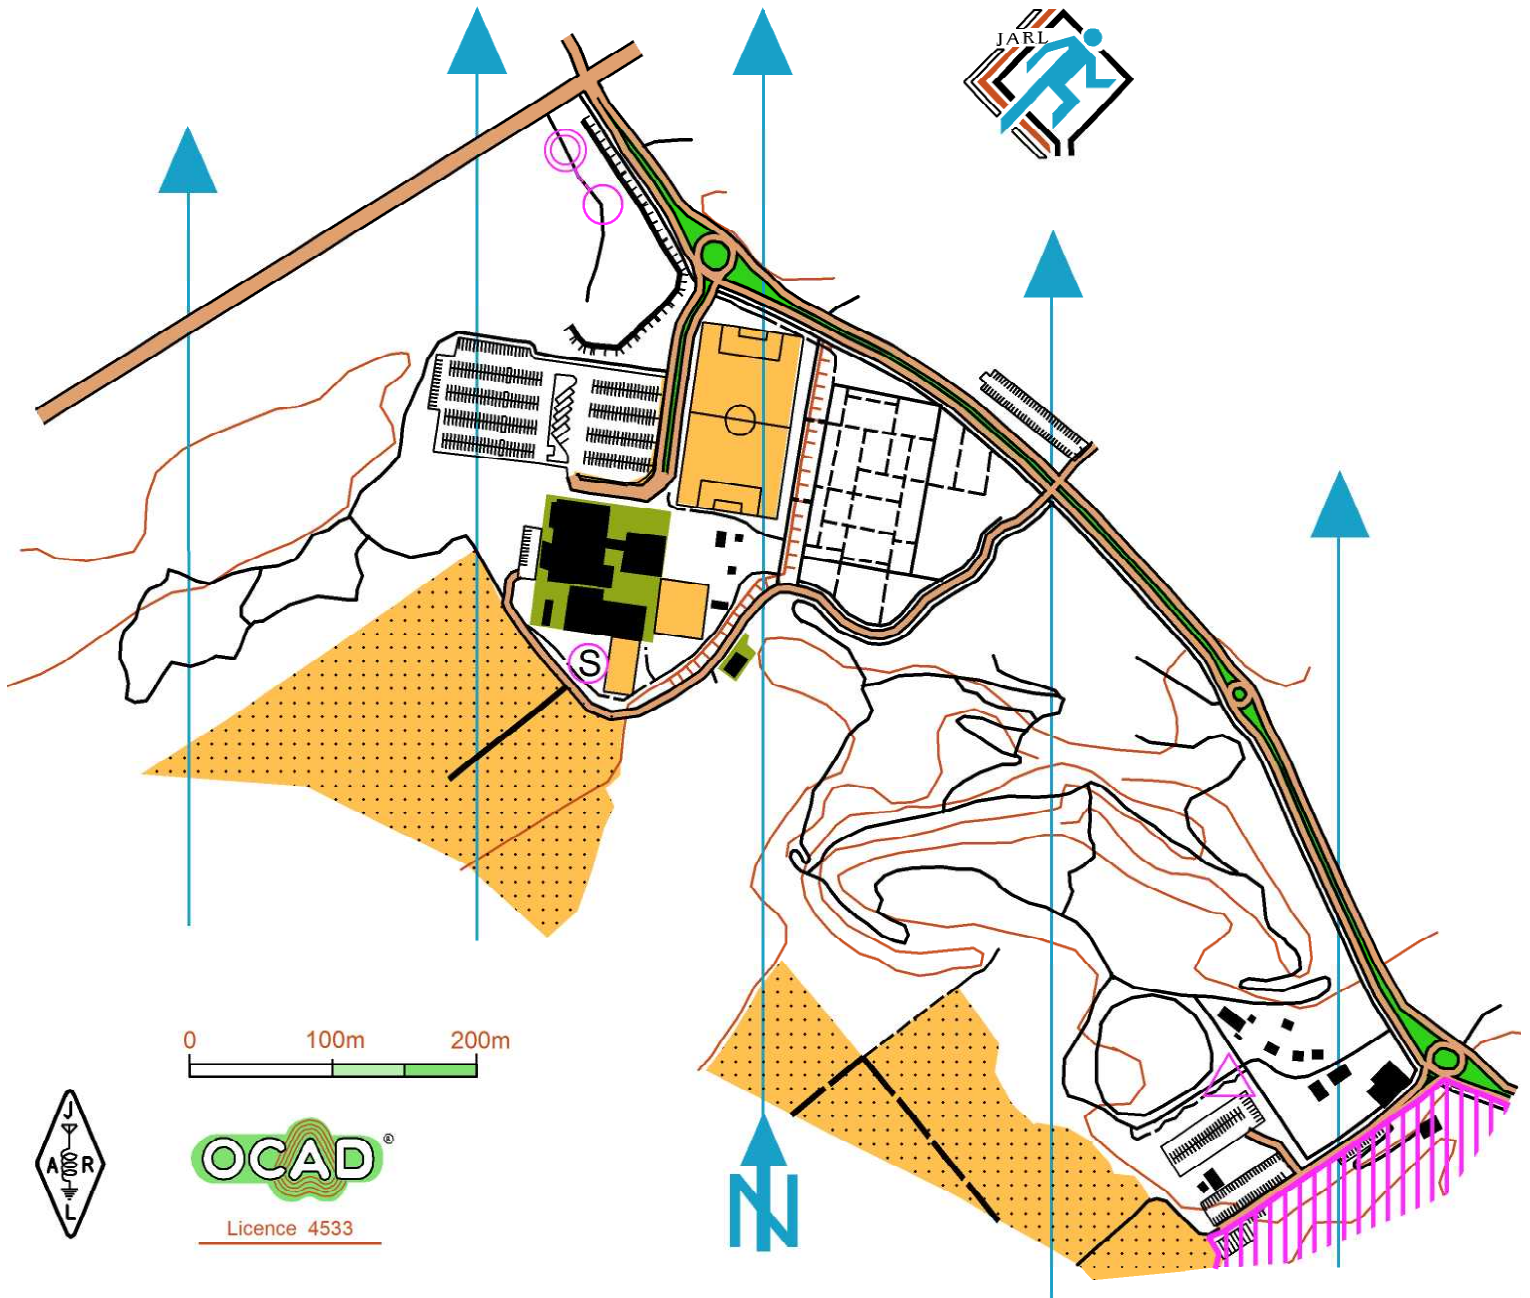

2016全日本ARDF競技大会 ースプリント競技ー

@新潟県新発田市「紫雲寺記念公園」(2016.10.01)

△:スタート (S):スペクテーター ○:ゴールビーコン ◎:ゴール

緊急連絡先 090-####-#### (大会事務局 JF0FDT)